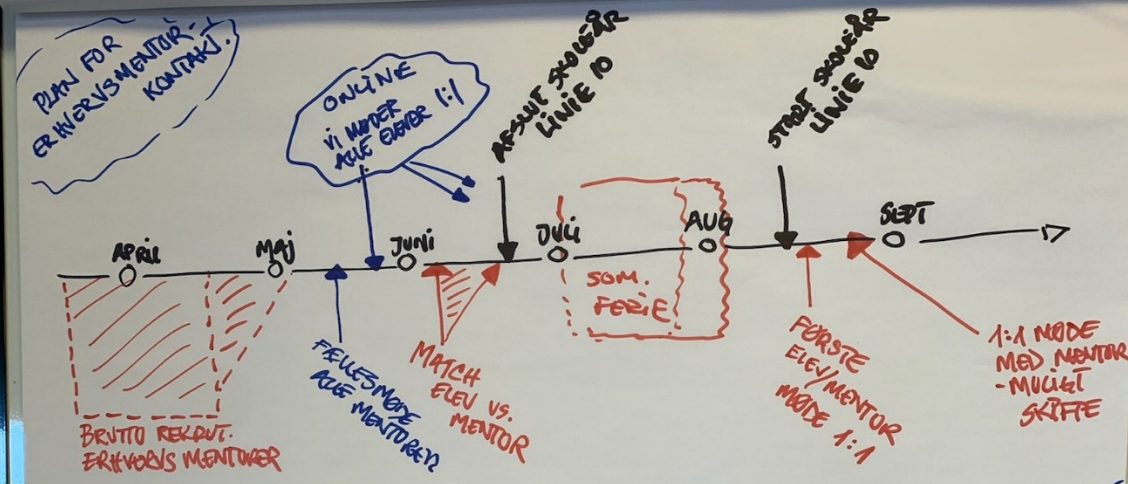

Velkommen

ErhvervsMentor ordning

ErhvervsMentorer

Høje-Taastrup / Linie-10

Hvem er...?

- Tom Ewers
- Allan Leerbæk

EM tidslinje:

NOGLE AF ÅRSÅGERNE TIL HJK SUCCES:

- * LINIE ID ELEVENE ER SAMLET I EN KLASSE - SAMME SKOLE
- * STOR ERKV. MENTOR BRUTTO LØSTE
- * LOKALE ERKV. MENTORER TALER SAMMEN / STØTTER HINANDEN
- * Tæt dialog og opfølgning på mentorer
- * KOMMUNEN HAR AFSAT TID/TILBUD LØBENDE TIL "FASTHOLDELSE" OG TIL KVALITETS SIKRING
- * ALLE LINIE ID FRÅ FULDYND FRITIDSDOS.
 - * BÅDE FRA MENTORER OG FRA KIRKES UNGE CENTER.
- * MATBRITT *